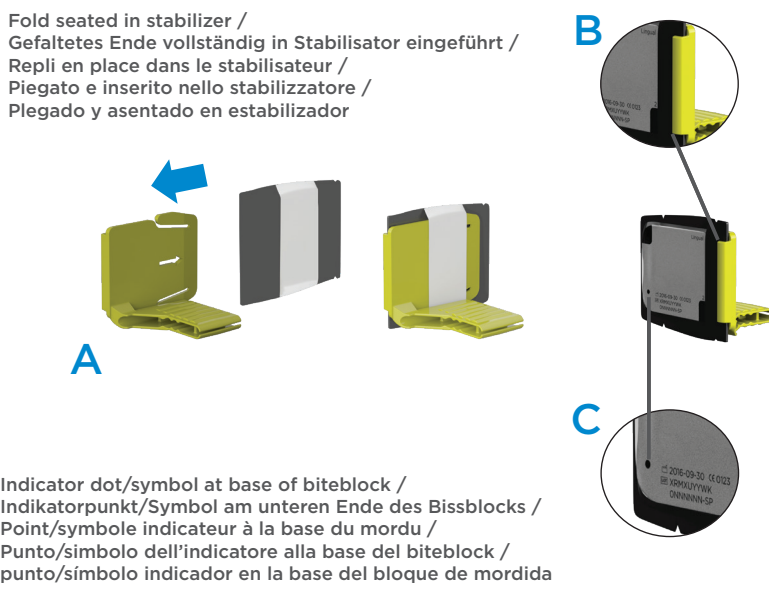

2.2 Posterior / Molar / Postérieur / Posteriore / Posteriores