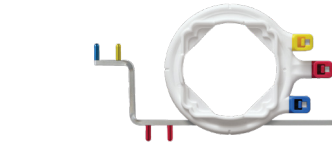

Rinn® XCP-ORA®
One Rin & Arm Positioning System