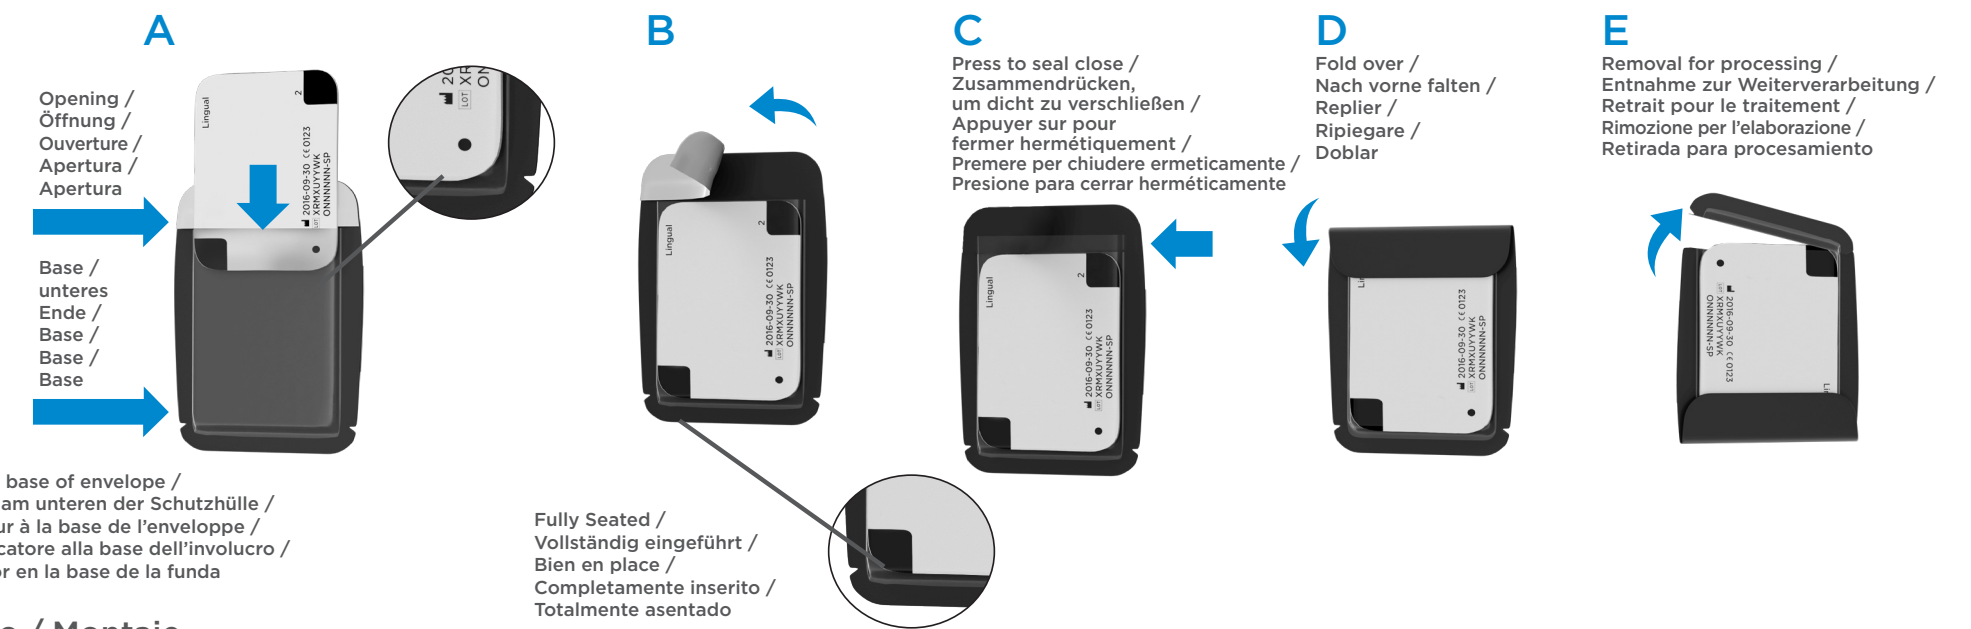

1.2 Phosphor Plate / Speicherfolie / Plaque phosphore / Lastra ai fosfori / Placa de fósforo

2.0 Assembly / Zusammenbau / Assemblage / Montaggio / Montaje

2.1 Anterior / Frontzahn / Antérieur / Anteriore / Anteriores